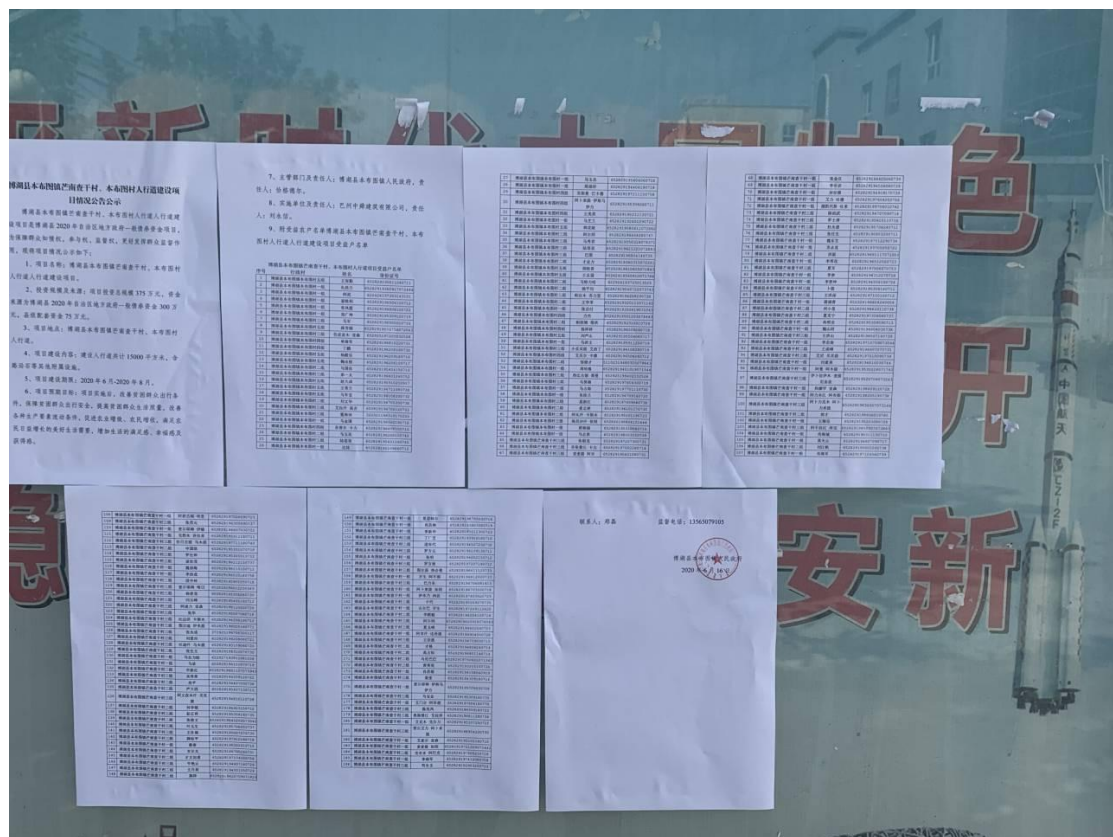

148	博湖县本布图镇芒南查干村二组	陈阵	65282919420709071823
149	博湖县本布图镇芒南查干村一组	夏思特尔	652829198705030716
150	博湖县本布图镇芒南查干村一组	肖昌焕	652829193907080719
151	博湖县本布图镇芒南查干村一组	李新华	652829197012300723
152	博湖县本布图镇芒南查干村三组	丁广芝	652829193910180710
153	博湖县本布图镇芒南查干村二组	道布代	652829194507230735
154	博湖县本布图镇芒南查干村三组	罗方元	652829196109130711
155	博湖县本布图镇芒南查干村一组	张明	652829196002150712
156	博湖县本布图镇芒南查干村三组	罗方贵	652829197207190712
157	博湖县本布图镇芒南查干村三组	图尔荪·热合曼	652829196411120733
158	博湖县本布图镇芒南查干村一组	牙生·阿不都	652829196812020733
159	博湖县本布图镇芒南查干村三组	巴力东	652829194706081613
160	博湖县本布图镇芒南查干村一组	阿卜来提·如则	652829198703200718
161	博湖县本布图镇芒南查干村一组	伊米乃·肉孜	652829197403020729
162	博湖县本布图镇芒南查干村二组	干代	652829195509270735
163	博湖县本布图镇芒南查干村一组	古尔巴·牙生	652826197209112620
164	博湖县本布图镇芒南查干村二组	李殿魁	652829194204100714
165	博湖县本布图镇芒南查干村三组	阿尔同	65282919620918074043
166	博湖县本布图镇芒南查干村三组	夏玉峰	652829194802040715
167	博湖县本布图镇芒南查干村一组	阿吉汗·达吾提	65282919490405072X
168	博湖县本布图镇芒南查干村三组	王宗恩	652829194709030715
169	博湖县本布图镇芒南查干村二组	才格	652829194806240714
170	博湖县本布图镇芒南查干村二组	高占科	652829194801140714
171	博湖县本布图镇芒南查干村二组	乌伦巴巴	65282919750602071343
172	博湖县本布图镇芒南查干村三组	黄秀英	65282919320510072X
173	博湖县本布图镇芒南查干村一组	肖昌银	652829194108060919
174	博湖县本布图镇芒南查干村三组	姜奎	652829194309180714
175	博湖县本布图镇芒南查干村一组	麦尔耶姆·伊斯马伊力	652829195709030728
176	博湖县本布图镇芒南查干村三组	马宝金	652829195309180735
177	博湖县本布图镇芒南查干村一组	艾门尔·阿吾提	65282919760418077X
178	博湖县本布图镇芒南查干村三组	陈兆凤	652829194309180722
179	博湖县本布图镇芒南查干村三组	奥斯曼江·艾拉洪	652829196811280736
180	博湖县本布图镇芒南查干村一组	艾克木·克白力	652829195107250715
181	博湖县本布图镇芒南查干村三组	努尔艾力·阿卜来提	652829198904200730
182	博湖县本布图镇芒南查干村一组	艾麦尔·亚森	652829195102160710
183	博湖县本布图镇芒南查干村一组	麦麦提·如则	65282919721209071642
184	博湖县本布图镇芒南查干村二组	克衣木·阿巴克	652829197205210716
185	博湖县本布图镇芒南查干村一组	李福军	652829197412080758
186	博湖县本布图镇芒南查干村三组	苟全玉	652829192903200723

联系人：郑磊

监督电话：13565079105

博湖县本布图镇人民政府

2020年6月16日

博湖县本布图镇芒南查干村、本布图村人行道建设项目情况公告公示图片